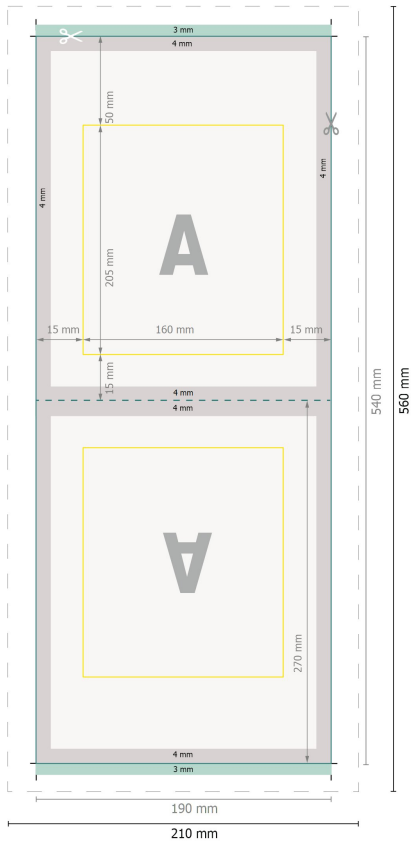

## Flachbeutel, 190 x 270 mm, 4/0

### Produktabmessungen:

19 x 27 cm

### Datenformat:

21 x 56 cm

### Endformat:

19 x 54 cm