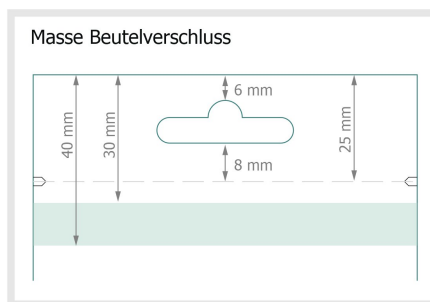

## Flachbeutel, 190 x 270 mm, 4/0

### Produktabmessungen:

19 x 27 cm

### Datenformat:

21 x 56 cm

### Endformat:

19 x 54 cm