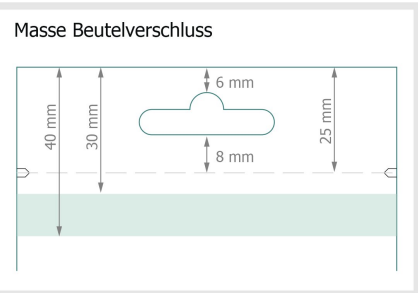

## Flachbeutel, 120 x 150 mm, 4/0

**Produktabmessungen:**

12 x 15 cm

**Datenformat:**

14 x 32 cm

**Endformat:**

12 x 30 cm

**Beschnitt:**

3 mm

**Sicherheitsabstand:**

4 mm

Abstand der Texte/Informationen zum Rand des Endformats, dies verhindert unerwünschten Anschnitt.

**Zeichenerklärung**

- Beschnitt
- Leserichtung
- Endformat
- Datenformat
- Hier wird geschnitten/gestanzt
- Rillung/Falzung