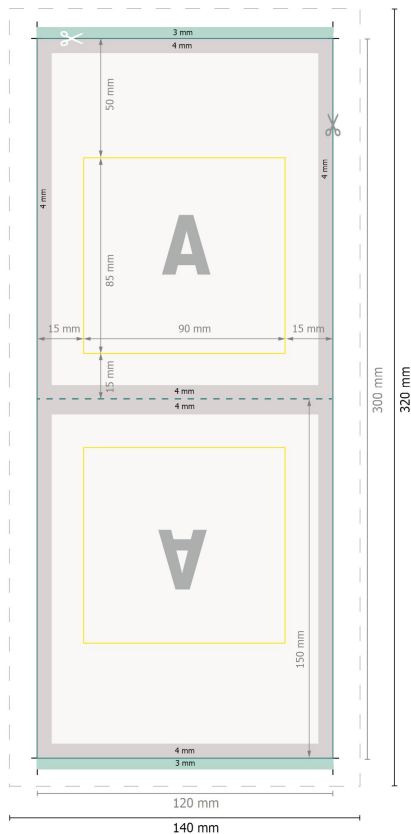

## Flachbeutel, 120 x 150 mm, 4/0

**Produktabmessungen:**

12 x 15 cm

**Datenformat:**

14 x 32 cm

**Endformat:**

12 x 30 cm

**Beschnitt:**

3 mm

**Sicherheitsabstand:**

4 mm

Abstand der Texte/Informationen zum Rand des Endformats, dies verhindert unerwünschten Anschnitt.

**Zeichenerklärung**

- Beschnitt
- Leserichtung
- Endformat
- Datenformat
- Hier wird geschnitten/gestanzt
- Rillung/Falzung

**Bitte beachten Sie:**

Beschnittzugabe und Sicherheitsabstand wie angegeben anlegen.

Hintergrundfarben, Bilder oder Grafiken bis an den Rand des Datenformates anlegen.

Bei der Produktion können durch das Schneiden, Stanzen und Falzen Toleranzen auftreten.