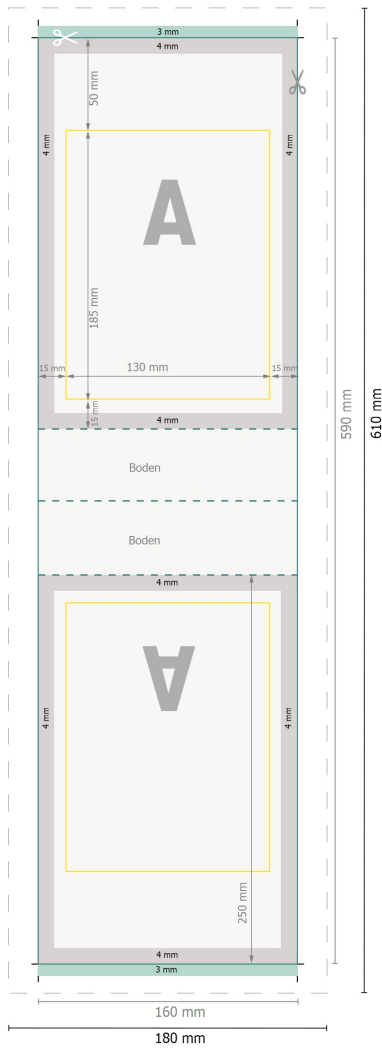

Standbodenbeutel, 750 ml, 4/0

Produktabmessungen:

16 x 25 cm

Datenformat:

18 x 61 cm

Endformat:

16 x 59 cm

Beschnitt:

3 mm

Sicherheitsabstand:

4 mm

Abstand der Texte/Informationen zum Rand des Endformats, dies verhindert unerwünschten Anschnitt.

Zeichenerklärung

- Beschnitt
- Leserichtung
- Endformat
- Datenformat
- Hier wird geschnitten/gestanzt
- Rillung/Falzung

Bitte beachten Sie:

Beschnittzugabe und Sicherheitsabstand wie angegeben anlegen.

Hintergrundfarben, Bilder oder Grafiken bis an den Rand des Datenformates anlegen.

Bei der Produktion können durch das Schneiden, Stanzen und Falzen Toleranzen auftreten.