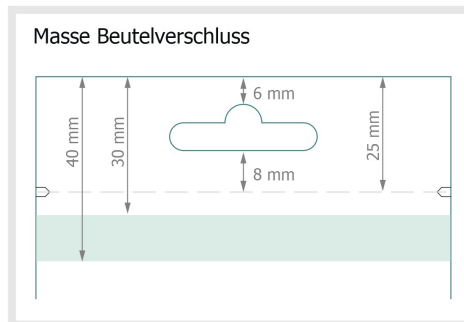

Standbodenbeutel, 750 ml, 4/0

Produktabmessungen:

16 x 25 cm

Datenformat:

18 x 61 cm

Endformat:

16 x 59 cm

Beschnitt:

3 mm

Sicherheitsabstand:

4 mm

Abstand der Texte/Informationen zum Rand des Endformats, dies verhindert unerwünschten Anschnitt.

Zeichenerklärung

- Beschnitt
- Leserichtung
- Endformat
- Datenformat
- Hier wird geschnitten/gestanzt
- Rillung/Falzung