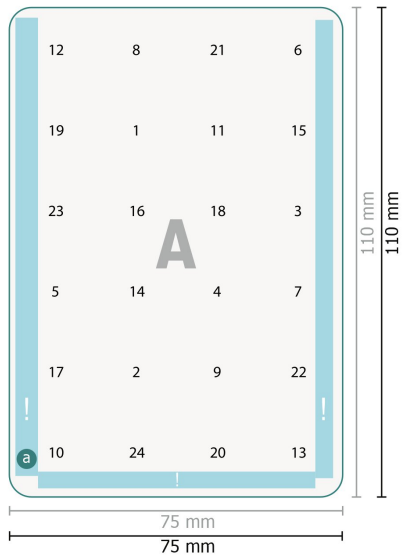

Schokolinsen-Adventskalender

- a** Bereich für Inhaltsangaben.
Bitte hier keine wichtigen Informationen platzieren.

Datenformat:

7,5 x 11 cm

Sicherheitsabstand:

4 mm

Abstand der Texte/Informationen zum Rand des Endformats, dies verhindert unerwünschten Anschnitt.

Zeichenerklärung

A Leserichtung

— Endformat

— Datenformat

Bitte beachten Sie:

Beschnittzugabe und Sicherheitsabstand wie angegeben anlegen.

Hintergrundfarben, Bilder oder Grafiken bis an den Rand des Datenformates anlegen.