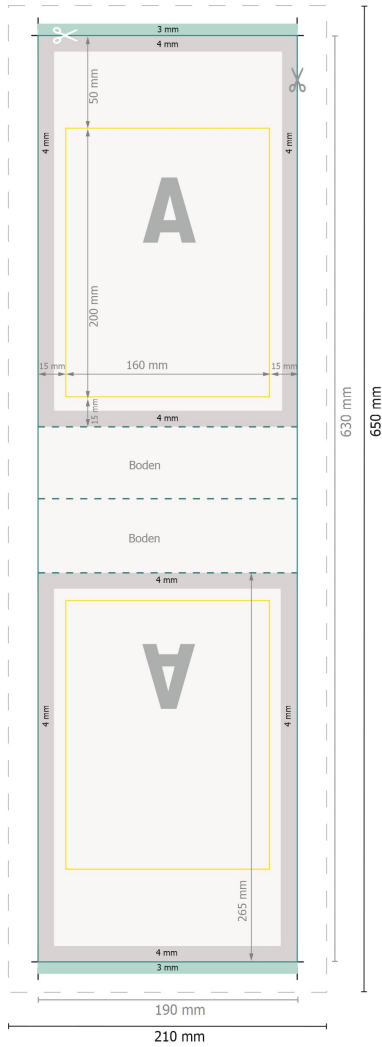

Standbodenbeutel, 1000 ml, 4/0

Produktabmessungen:

19 x 26,5 cm

Datenformat:

21 x 65 cm

Endformat:

19 x 63 cm

Beschnitt:

3 mm

Sicherheitsabstand:

4 mm

Abstand der Texte/Informationen zum Rand des Endformats, dies verhindert unerwünschten Anschnitt.

Zeichenerklärung

- Beschnitt
- Leserichtung
- Endformat
- Datenformat
- Hier wird geschnitten/gestanzt
- Rillung/Falzung

Bitte beachten Sie:

Beschnittzugabe und Sicherheitsabstand wie angegeben anlegen.

Hintergrundfarben, Bilder oder Grafiken bis an den Rand des Datenformates anlegen.

Bei der Produktion können durch das Schneiden, Stanzen und Falzen Toleranzen auftreten.