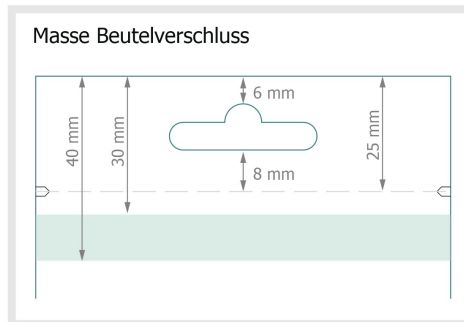

Standbodenbeutel, 1000 ml, 4/0

Produktabmessungen:

19 x 26,5 cm

Datenformat:

21 x 65 cm

Endformat:

19 x 63 cm

Beschnitt:

3 mm

Sicherheitsabstand:

4 mm

Abstand der Texte/Informationen zum Rand des Endformats, dies verhindert unerwünschten Anschnitt.

Zeichenerklärung

- Beschnitt
- Leserichtung
- Endformat
- Datenformat
- Hier wird geschnitten/gestanzt
- Rillung/Falzung