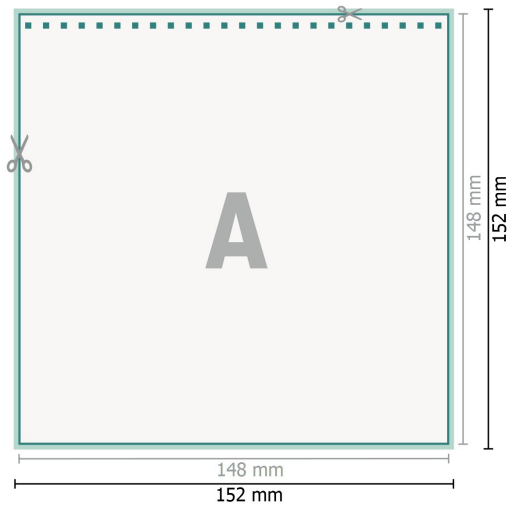

Tischkalender, A5-Quadrat

A5-Quadrat

Datenformat (inkl. 2 mm Beschnitt):
15,2 x 15,2 cm

Beschnitt:
2 mm

Endformat:
14,8 x 14,8 cm

Sicherheitsabstand:
4 mm
Abstand der Texte/Informationen zum Rand des Endformats, dies verhindert unerwünschten Anschnitt.

Zeichenerklärung

-  Beschnitt
-  Leserichtung
-  Endformat
-  Datenformat
-  Hier wird geschnitten/gestanzt

Bitte beachten Sie:

Beschnittzugabe und Sicherheitsabstand wie angegeben anlegen.

Hintergrundfarben, Bilder oder Grafiken bis an den Rand des Datenformates anlegen.