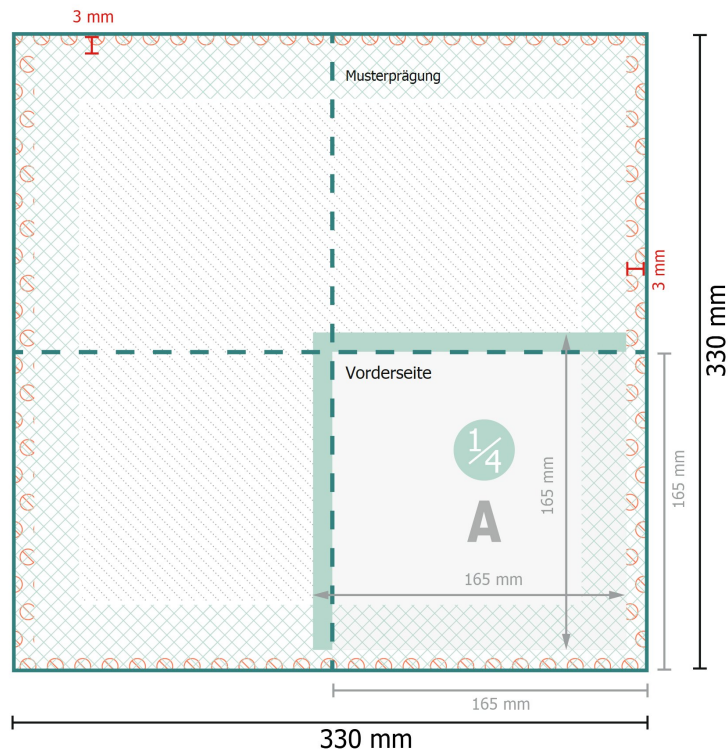

Servietten (BIO-Tissue), 16,5 x 16,5 cm

16,5 x 16,5 cm

Datenformat:

33 x 33 cm

Endformat (geschlossen):

16,5 x 16,5 cm

Sicherheitsabstand:

4 mm

Abstand der Texte/Informationen zum Rand des Endformats, dies verhindert unerwünschten Anschnitt.

Zeichenerklärung

A Leserichtung

—|— Endformat

—|— Datenformat

- - - Rillung/Falzung

⊘ Nicht bedruckbar

Bitte beachten Sie:

Beschnittzugabe und Sicherheitsabstand wie angegeben anlegen.

Hintergrundfarben, Bilder oder Grafiken bis an den Rand des Datenformates anlegen.

Bei der Produktion können durch das Schneiden, Stanzen und Falzen Toleranzen auftreten.