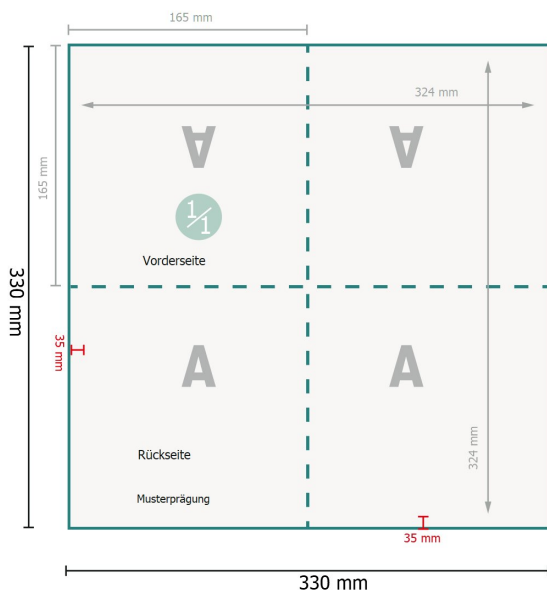

# Servietten (Tissue), 16,5 x 16,5 cm

## Datenformat:

33 x 33 cm

## Endformat (geschlossen):

16,5 x 16,5 cm

## Sicherheitsabstand:

4 mm

Abstand der Texte/Informationen zum Rand des Endformats, dies verhindert unerwünschten Anschnitt.