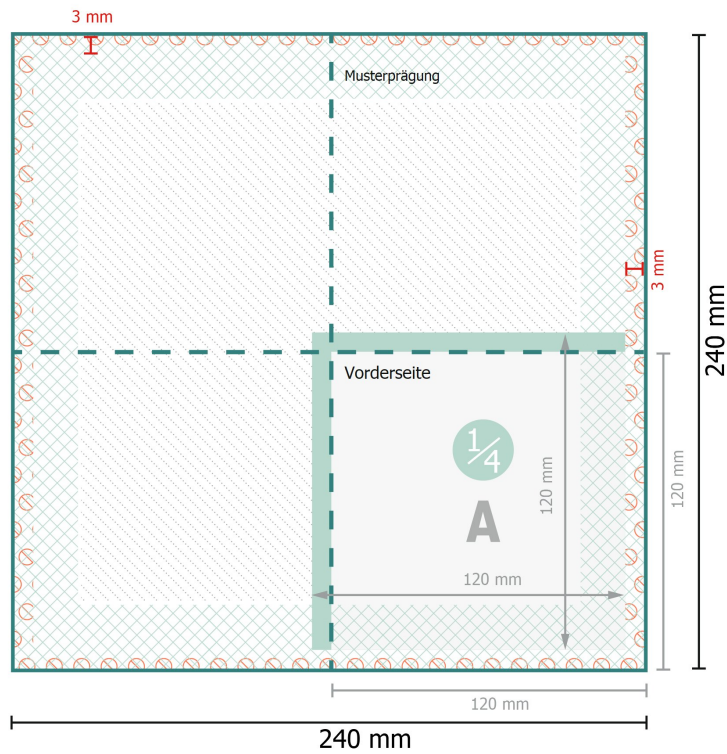

Servietten (BIO-Tissue), 12 x 12 cm

12 x 12 cm

**Datenformat:**

24 x 24 cm

**Endformat (geschlossen):**

12 x 12 cm

**Sicherheitsabstand:**

4 mm

Abstand der Texte/Informationen zum Rand des Endformats, dies verhindert unerwünschten Anschnitt.

**Zeichenerklärung**

**A** Leserichtung

—|— Endformat

—|— Datenformat

- - - Rillung/Falzung

⊘ Nicht bedruckbar

**Bitte beachten Sie:**

Beschnittzugabe und Sicherheitsabstand wie angegeben anlegen.

Hintergrundfarben, Bilder oder Grafiken bis an den Rand des Datenformates anlegen.

Bei der Produktion können durch das Schneiden, Stanzen und Falzen Toleranzen auftreten.