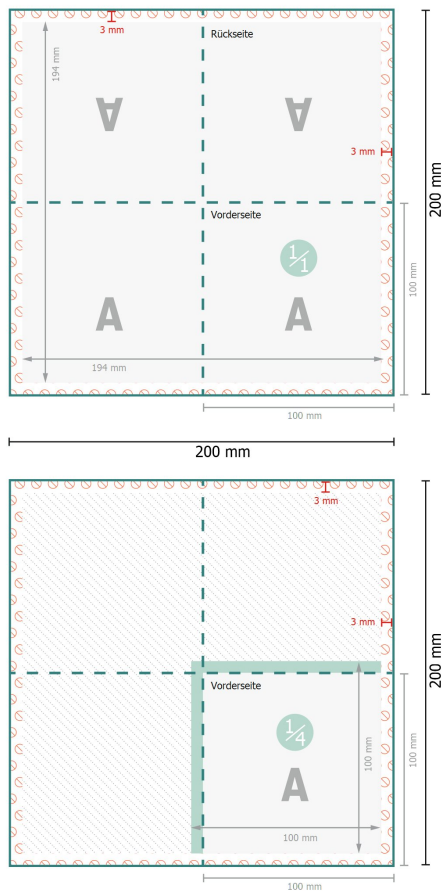

Servietten (Airlaid), 10 x 10 cm

10 x 10 cm

Datenformat:

20 x 20 cm

Endformat (geschlossen):

10 x 10 cm

Sicherheitsabstand:

4 mm

Abstand der Texte/Informationen zum Rand des Endformats, dies verhindert unerwünschten Anschnitt.

Zeichenerklärung

A Leserichtung

—|— Endformat

—|— Datenformat

- - - Rillung/Falzung

⊘ Nicht bedruckbar

Bitte beachten Sie:

Beschnittzugabe und Sicherheitsabstand wie angegeben anlegen.

Hintergrundfarben, Bilder oder Grafiken bis an den Rand des Datenformates anlegen.

Bei der Produktion können durch das Schneiden, Stanzen und Falzen Toleranzen auftreten.