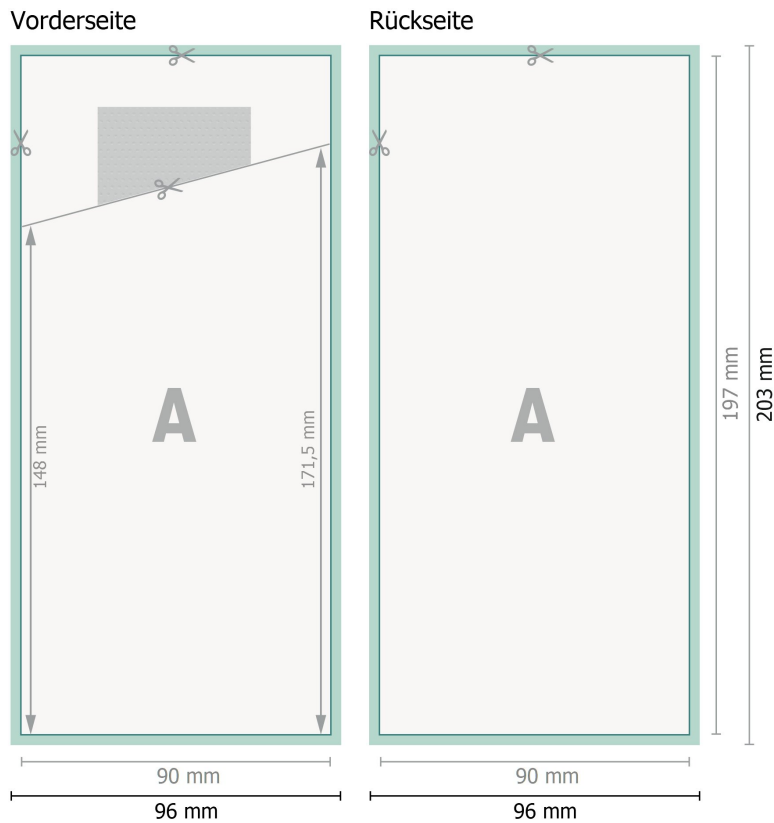

Papier-Bestecktaschen inkl. Zelltuch-Serviette, 9,0 x 19,7 cm

9,0 x 19,7 cm

Datenformat (inkl. 3 mm Beschnitt):
9,6 x 20,3 cm

Beschnitt:
3 mm

Endformat:
9 x 19,7 cm

Sicherheitsabstand:
4 mm
Abstand der Texte/Informationen zum Rand des Endformats, dies verhindert unerwünschten Anschnitt.

Zeichenerklärung

- Beschnitt
- Leserichtung
- Endformat
- Datenformat
- Hier wird geschnitten/gestanzt

Bitte beachten Sie:

Beschnittzugabe und Sicherheitsabstand wie angegeben anlegen.

Hintergrundfarben, Bilder oder Grafiken bis an den Rand des Datenformates anlegen.