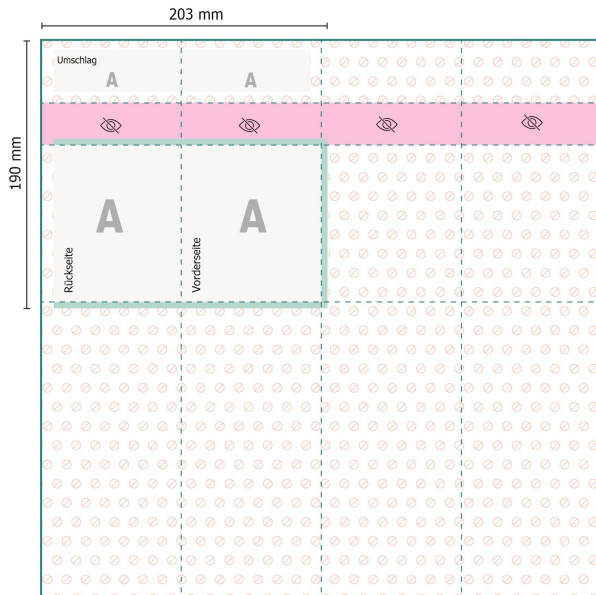

Bestecktaschen (Airlaid), 10 x 21 cm

10 x 21 cm

Datenformat:

20,3 x 19 cm

Beschnitt:

3 mm

Sicherheitsabstand:

4 mm

Abstand der Texte/Informationen zum Rand des Endformats, dies verhindert unerwünschten Anschnitt.

Zeichenerklärung

- Beschnitt
- A** Leserichtung
- Datenformat
- Nicht sichtbar
- Rillung/Falzung
- Nicht bedruckbar

Bitte beachten Sie:

Beschnittzugabe und Sicherheitsabstand wie angegeben anlegen.

Hintergrundfarben, Bilder oder Grafiken bis an den Rand des Datenformates anlegen.

Bei der Produktion können durch das Schneiden, Stanzen und Falzen Toleranzen auftreten.