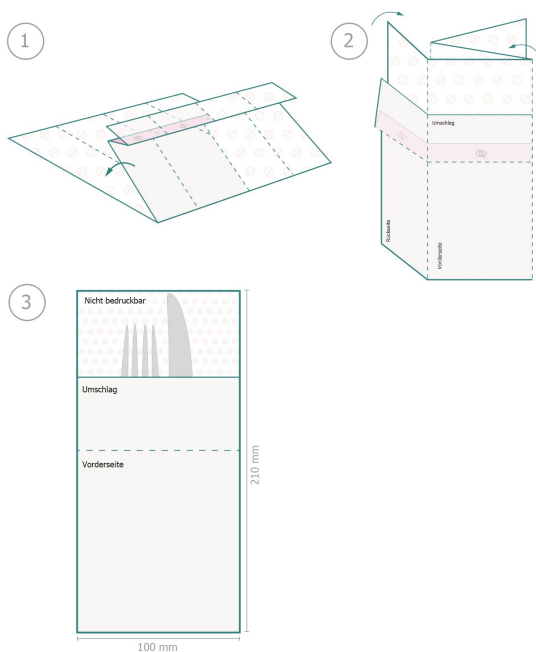

Bestecktaschen (Airlaid), 10 x 21 cm

10 x 21 cm

Datenformat:

20,3 x 19 cm

Beschnitt:

3 mm

Sicherheitsabstand:

4 mm

Abstand der Texte/Informationen zum Rand des Endformats, dies verhindert unerwünschten Anschnitt.

Zeichenerklärung

- Beschnitt
- A** Leserichtung
- Datenformat
- Nicht sichtbar
- Rillung/Falzung
- Nicht bedruckbar

Bitte beachten Sie:

Beschnittzugabe und Sicherheitsabstand wie angegeben anlegen.

Hintergrundfarben, Bilder oder Grafiken bis an den Rand des Datenformates anlegen.

Bei der Produktion können durch das Schneiden, Stanzen und Falzen Toleranzen auftreten.