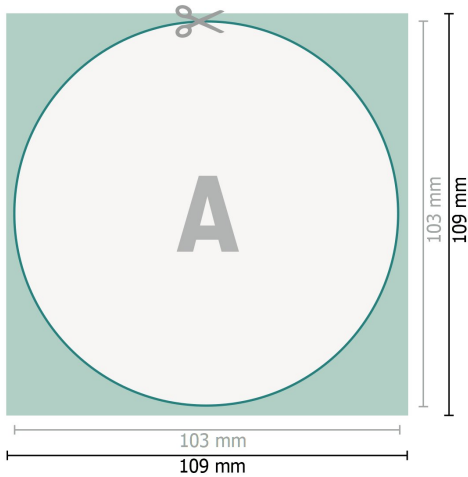

Bierdeckel, rund, 10,3 cm Durchmesser

**Datenformat (inkl. 3 mm Beschnitt):**

10,9 x 10,9 cm

Beschnitt:

3 mm

Endformat:

10,3 x 10,3 cm

Sicherheitsabstand:

4 mm

Abstand der Texte/Informationen zum Rand des Endformats, dies verhindert unerwünschten Anschnitt.

Zeichenerklärung

-  Beschnitt
-  Leserichtung
-  Endformat
-  Datenformat
-  Hier wird geschnitten/gestanzt