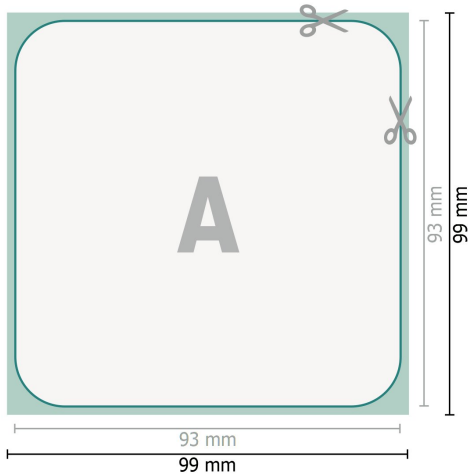

Bierdeckel, Quadratisch

Datenformat (inkl. 3 mm Beschnitt):
9,9 x 9,9 cm

Beschnitt:
3 mm

Endformat:
9,3 x 9,3 cm

Sicherheitsabstand:
4 mm
Abstand der Texte/Informationen zum Rand des Endformats, dies verhindert unerwünschten Anschnitt.

Zeichenerklärung

-  Beschnitt
-  Leserichtung
-  Endformat
-  Datenformat
-  Hier wird geschnitten/gestanzt

Bitte beachten Sie:

Beschnittzugabe und Sicherheitsabstand wie angegeben anlegen.

Hintergrundfarben, Bilder oder Grafiken bis an den Rand des Datenformates anlegen.