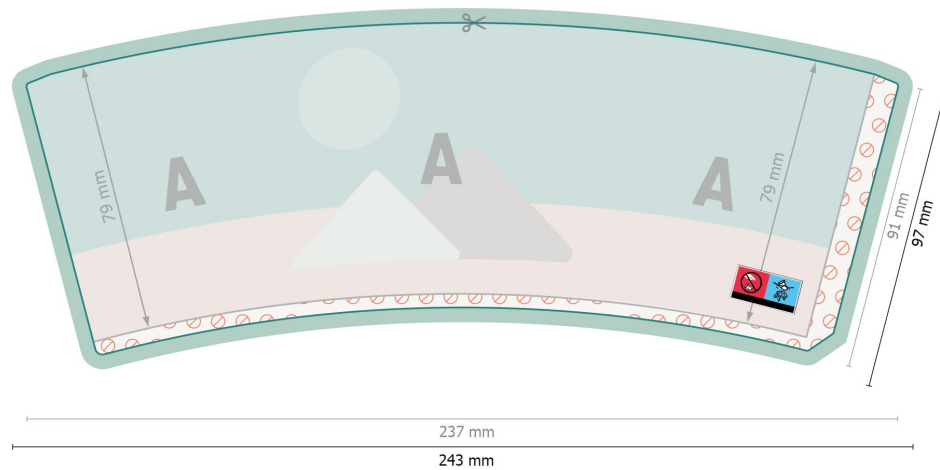

Kartontrinkbecher, 200 ml

Datenformat (inkl. 3 mm Beschnitt):

24,3 x 9,7 cm

Endformat:

23,7 x 9,1 cm

Beschnitt:

3 mm

Sicherheitsabstand:

4 mm

Abstand der Texte/Informationen zum Rand des Endformats, dies verhindert unerwünschten Anschnitt.

Zeichenerklärung

 Beschnitt

 Leserichtung

 Endformat

 Datenformat

 Hier wird geschnitten/gestanzt

 Nicht bedruckbar

Bitte beachten Sie:

Beschnittzugabe und Sicherheitsabstand wie angegeben anlegen.

Hintergrundfarben, Bilder oder Grafiken bis an den Rand des Datenformates anlegen.

Bei der Produktion können durch das Schneiden, Stanzen und Falzen Toleranzen auftreten.