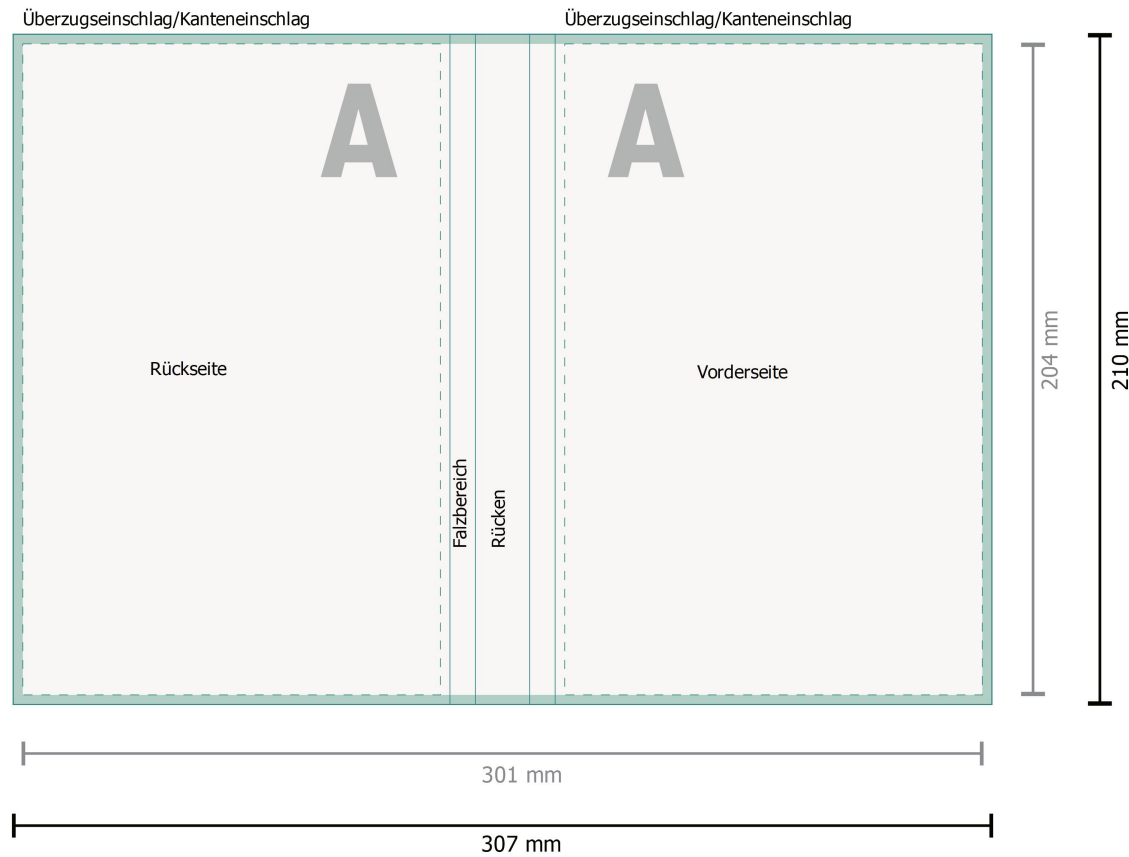

Tagesplaner, A5

Bitte beachten Sie:

Beschnittzugabe und Sicherheitsabstand wie angegeben anlegen.

Hintergrundfarben, Bilder oder Grafiken bis an den Rand des Datenformates anlegen.

Bei der Produktion können durch das Schneiden, Stanzen und Falzen Toleranzen auftreten.